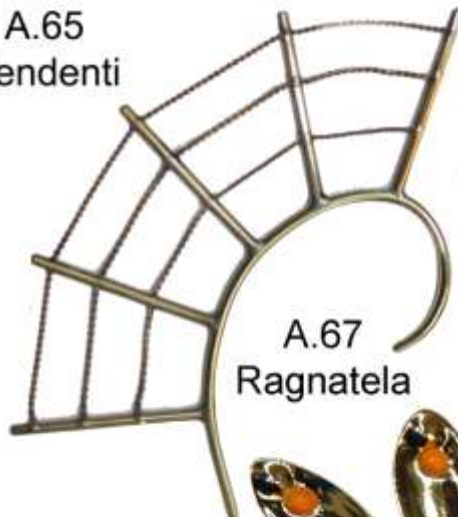

Circa
4,9 g.

A.125/30

A.52/20

A.53/30

A.54/20

A.55/30

A.56

A Clips

A.57/10

A.58/10

A.59/15

A.60/20

A.61/40

Es. Pendente

A.62/30

A.63
DX o SX

A.64
Cornetti

A.66
Petali

A.65
Pendenti

A.67
Ragnatela

* Pietre vari Colori

* Dove non specificato
sono orecchini
double face

A.68

A.69

A.70

A.70 Base Orecchino Ear Cuff
con catenina e clips
personalizzabile dal cliente

DX o SX

Collane, Bracciale e
Anello con Rivoli Swarovski

A.72

A.73

A.74

A.75